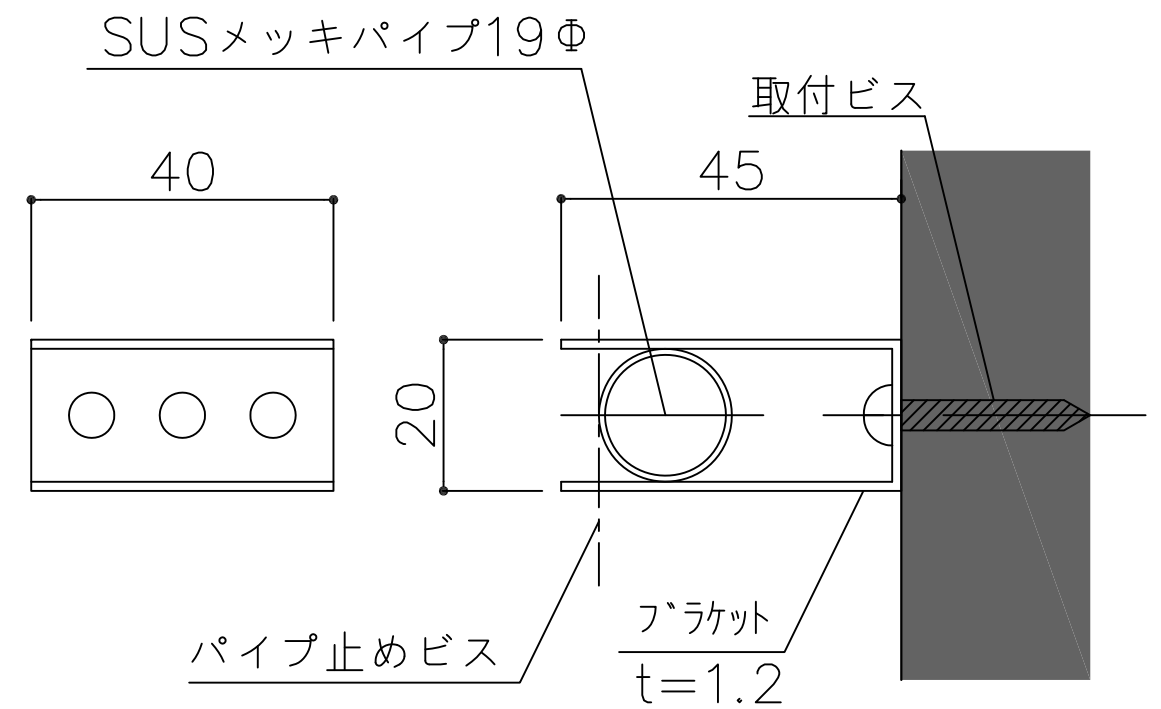

壁面緑化「ひかげ」化繊ネット割付正面図

※注 W×H (100mm割付)

ブラケット詳細図

高耐食溶融亜鉛鍍金鋼板